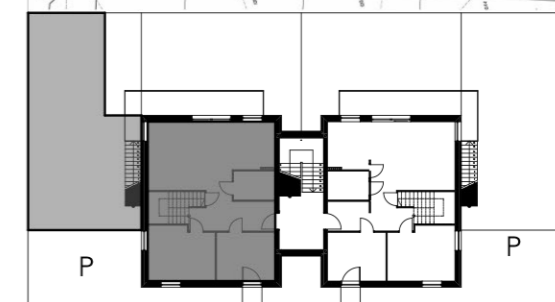

Osiedle Rumiankowa

OGRÓDEK 122,33 m²

UWAGA:

-ARANŻACJA I UMEBLOWANIE LOKALU MIESZKALNEGO PRZEDSTAWIONE NA RZUCIE SĄ PRZYKŁADOWE

-POWIERZCHNIE PODANE NA PODSTAWIE NORMY PN-ISO 9836:1997

KONDYGNACJA	1
NR. MIESZKANIA	20
POWIERZCHNIA	75,22 m ²
STRYCH	27,25 m ²

POWIERZCHNIE POMIESZCZEŃ		
1.	hall	10,12 m ²
2.	pokój	10,83 m ²
3.	pokój	13,66 m ²
4.	schowek	5,93 m ²
5.	salon + jadalnia	22,13 m ²
6.	kuchnia	7,87 m ²
7.	łazienka	4,57 m ²
8.	balkon 1	1,24 m ²
9.	balkon 2	14,86 m ²
10.	strych	27,25 m ²