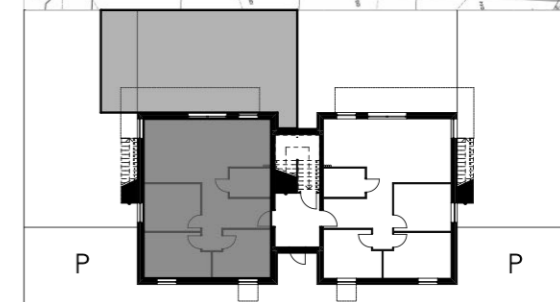

# Osiedle Rumiankowa

OGRÓDEK 69,67 m<sup>2</sup>

**UWAGA:**

-ARANŻACJA I UMEBLOWANIE LOKALU MIESZKALNEGO PRZEDSTAWIONE NA RZUCIE SĄ PRZYKŁADOWE

-POWIERZCHNIE PODANE NA PODSTAWIE NORMY PN-ISO 9836:1997

KONDYGNACJA	0
NR. MIESZKANIA	15
<b>POWIERZCHNIA</b>	<b>75,22 m<sup>2</sup></b>
<b>POWIERZCHNIE POMIESZCZEŃ</b>	

1.	hall	10,97 m <sup>2</sup>
2.	pokój	9,96 m <sup>2</sup>
3.	pokój	11,00 m <sup>2</sup>
4.	pokój	10,38 m <sup>2</sup>
5.	salon + jadalnia	20,47 m <sup>2</sup>
6.	kuchnia	7,87 m <sup>2</sup>
7.	łazienka	4,57 m <sup>2</sup>