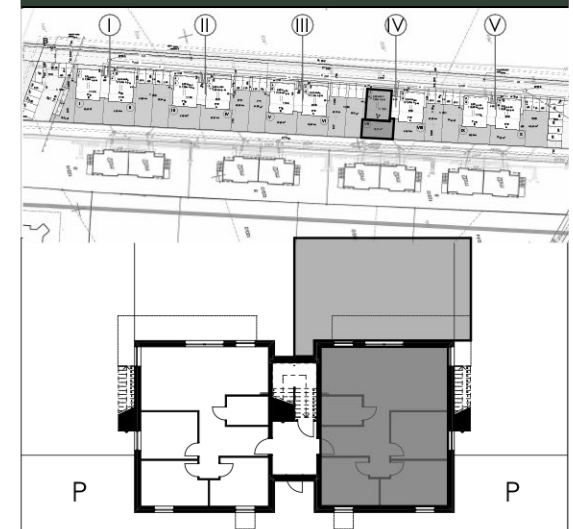

# Osiedle Rumiankowa

OGRÓDEK 72,17m<sup>2</sup>

UWAGA:  
-ARANŻACJA I UMEBLOWANIE LOKALU MIESZKALNEGO PRZEDSTAWIONE NA RZUCIE SĄ PRZYKŁADOWE  
-POWIERZCHNIE PODANE NA PODSTAWIE NORMY PN-ISO 9836:1997

KONDYGNACJA	0
NR. MIESZKANIA	13
<b>POWIERZCHNIA</b>	<b>75,22 m<sup>2</sup></b>
<b>POWIERZCHNIE POMIESZCZEŃ</b>	

1.	holl	10,97 m <sup>2</sup>
2.	pokój	9,96 m <sup>2</sup>
3.	pokój	11,00 m <sup>2</sup>
4.	pokój	10,38 m <sup>2</sup>
5.	salon + jadalnia	20,47 m <sup>2</sup>
6.	kuchnia	7,87 m <sup>2</sup>
7.	łazienka	4,57 m <sup>2</sup>