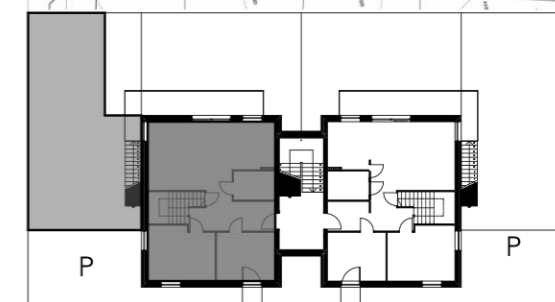

Osiedle Rumiankowa

OGRÓDEK 87,79 m²

UWAGA:

-ARANŻACJA I UMEBLOWANIE LOKALU MIESZKALNEGO PRZEDSTAWIONE NA RZUCIE SĄ PRZYKŁADOWE

-POWIERZCHNIE PODANE NA PODSTAWIE NORMY PN-ISO 9836:1997

KONDYGNACJA	1
NR. MIESZKANIA	12
POWIERZCHNIA	75,22 m ²
STRYCH	27,25 m ²

POWIERZCHNIE POMIESZCZEŃ

1.	hall	10,12 m ²
2.	pokój	10,83 m ²
3.	pokój	13,66 m ²
4.	schowek	5,93 m ²
5.	salon + jadalnia	22,13 m ²
6.	kuchnia	7,87 m ²
7.	łazienka	4,57 m ²
8.	balkon 1	1,24 m ²
9.	balkon 2	14,86 m ²
10.	strych	27,25 m ²