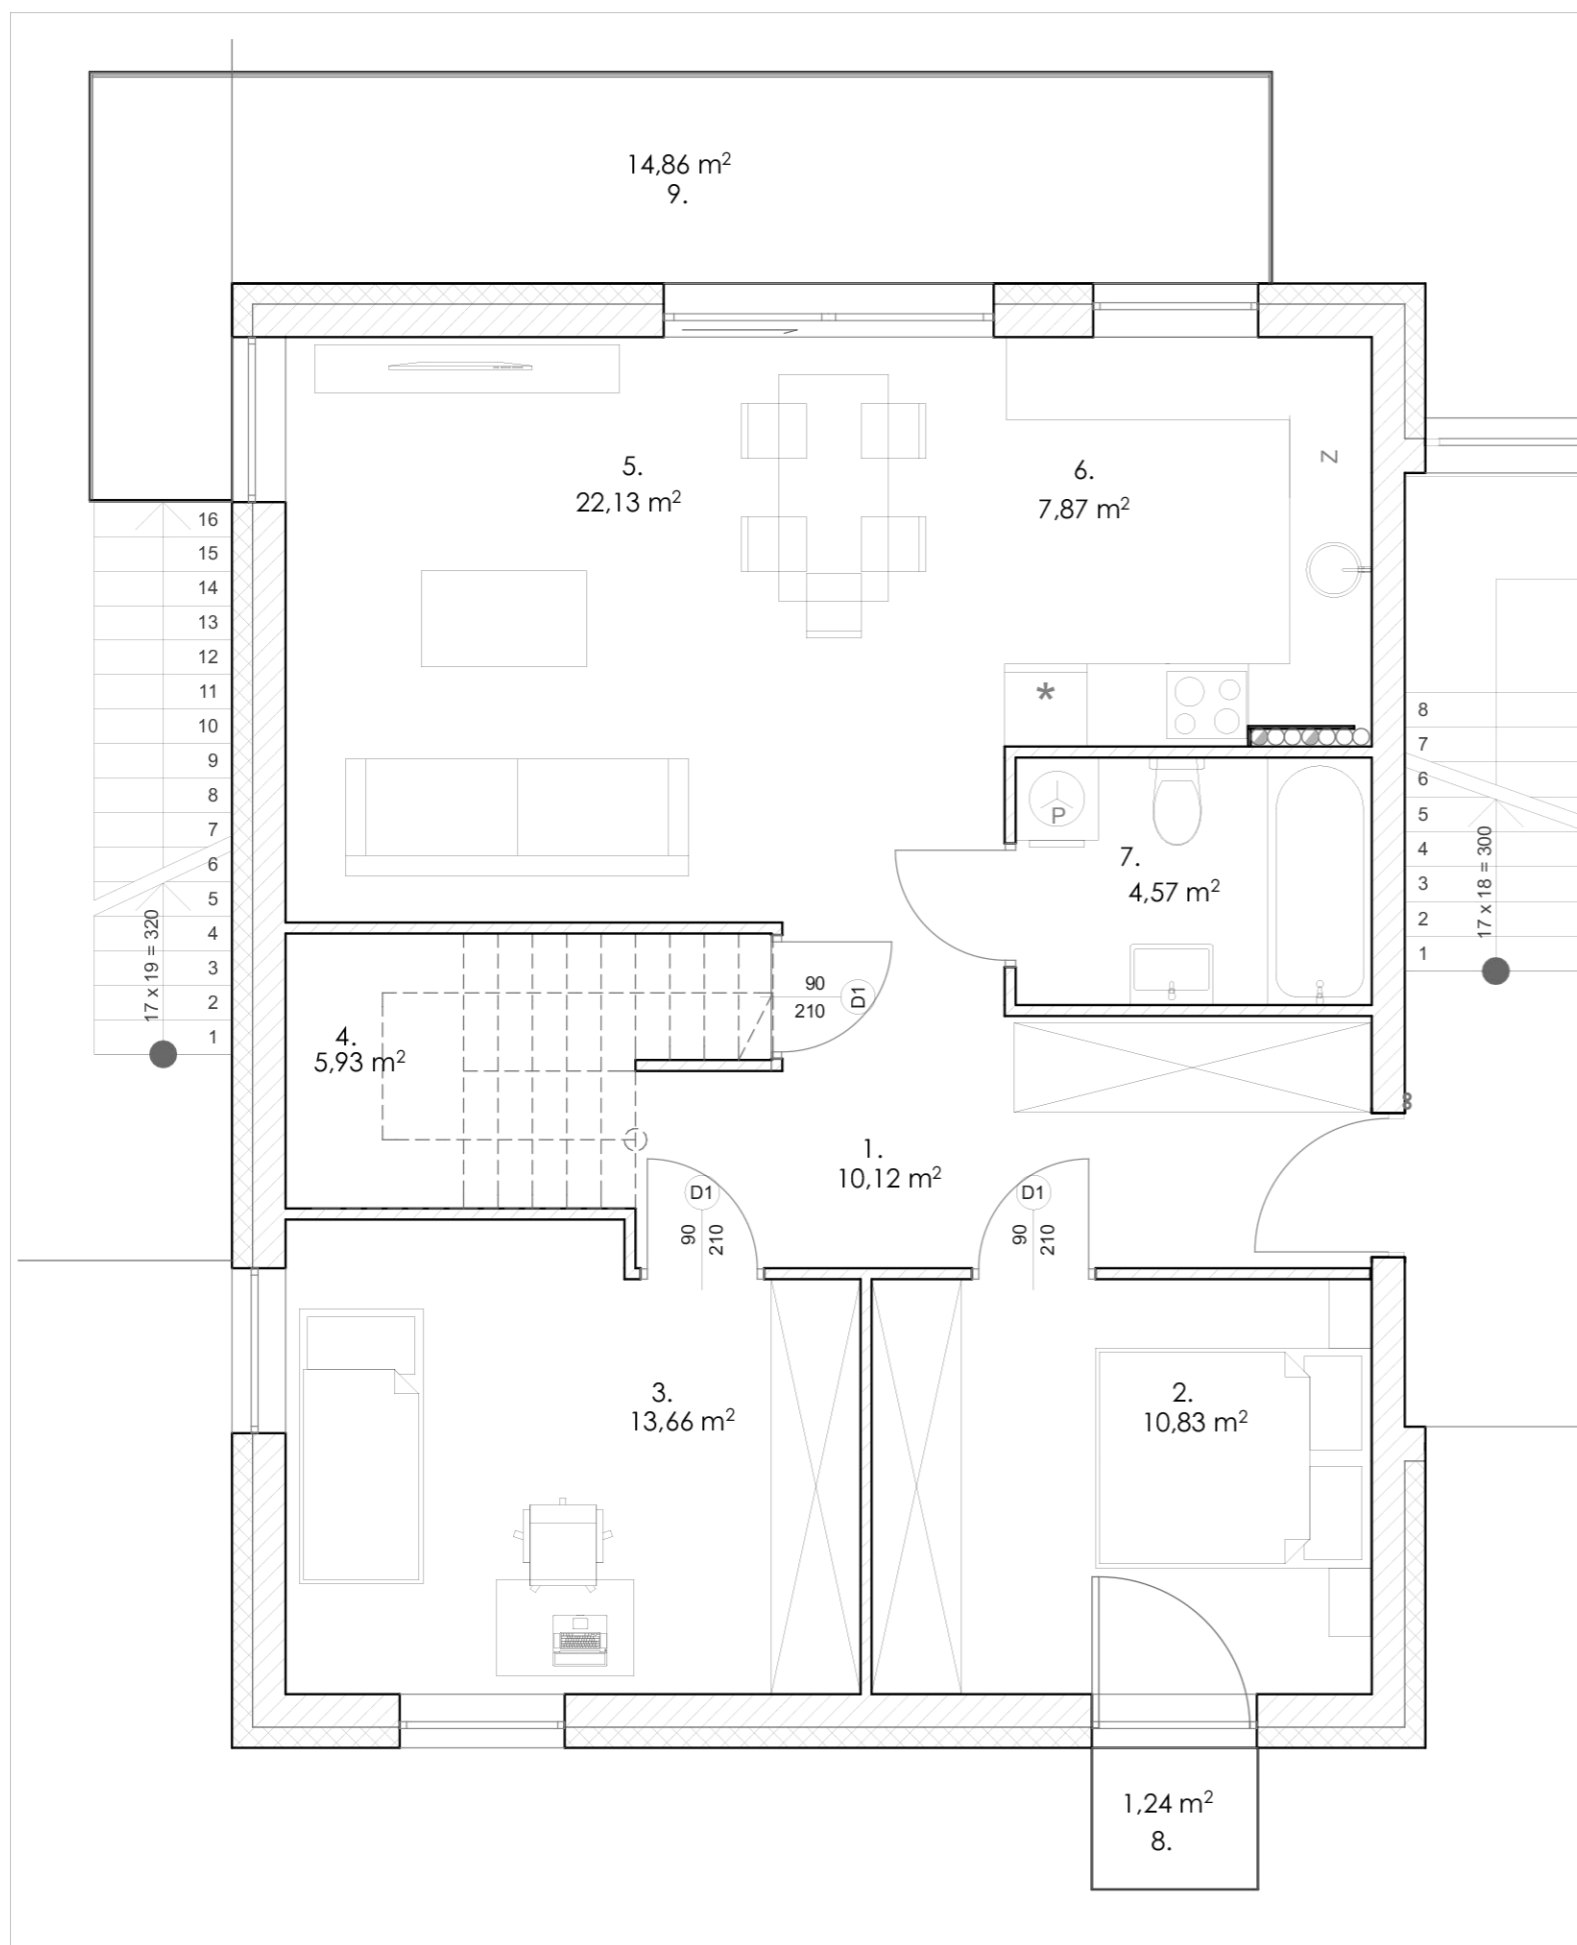

Osiedle Rumiankowa

OGRÓDEK 87,79 m²

UWAGA:

-ARANŻACJA I UMEBLOWANIE LOKALU MIESZKALNEGO PRZEDSTAWIONE NA RZUCIE SĄ PRZYKŁADOWE

-POWIERZCHNIE PODANE NA PODSTAWIE NORMY PN-ISO 9836:1997

KONDYGNACJA	1
NR. MIESZKANIA	12
POWIERZCHNIA	75,22 m²
STRYCH	27,25 m²

POWIERZCHNIE POMIESZCZEŃ

1.	hall	10,12 m²
2.	pokój	10,83 m²
3.	pokój	13,66 m²
4.	schowek	5,93 m²
5.	salon + jadalnia	22,13 m²
6.	kuchnia	7,87 m²
7.	łazienka	4,57 m²
8.	balkon 1	1,24 m²
9.	balkon 2	14,86 m²
10.	strych	27,25 m²

BARTOSZEWSKI ARCHITEKTURA

ul. Złoczowska 11A, Warszawa, 03-972,
(+48) 601 350 765, (+48) 22 617 03 05
www.BiuroArchitektoniczne.com
bartoszewski@biuroarchitektoniczne.com

A