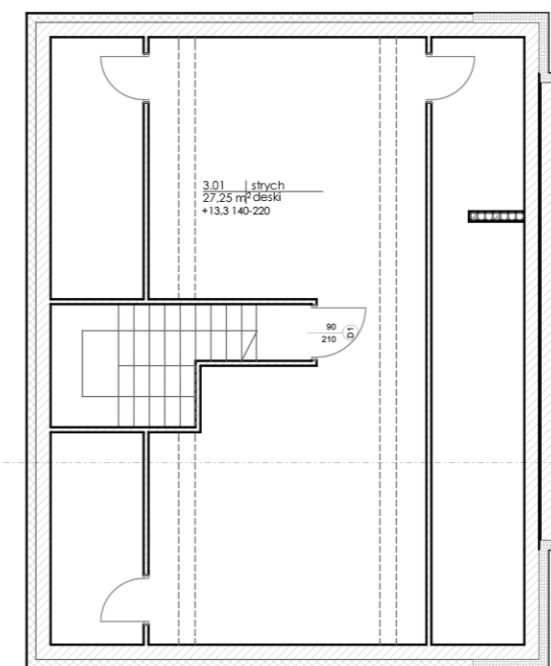

Osiedle Rumiankowa

OGRÓDEK 87,79 m²

UWAGA:

-ARANŻACJA I UMEBLOWANIE LOKALU MIESZKALNEGO PRZEDSTAWIONE NA RZUCIE SĄ PRZYKŁADOWE

-POWIERZCHNIE PODANE NA PODSTAWIE NORMY PN-ISO 9836:1997

KONDYGNACJA	1
NR. MIESZKANIA	12
POWIERZCHNIA	75,22 m²
STRYCH	27,25 m²

POWIERZCHNIE POMIESZCZEŃ

1.	hall	10,12 m²
2.	pokój	10,83 m²
3.	pokój	13,66 m²
4.	schowek	5,93 m²
5.	salon + jadalnia	22,13 m²
6.	kuchnia	7,87 m²
7.	łazienka	4,57 m²
8.	balkon 1	1,24 m²
9.	balkon 2	14,86 m²
10.	strych	27,25 m²

BARTOSZEWSKI ARCHITEKTURA

ul. Złoczowska 11A, Warszawa, 03-972,
(+48) 601 350 765, (+48) 22 617 03 05
www.BiuroArchitektoniczne.com
bartoszewski@biuroarchitektoniczne.com

A