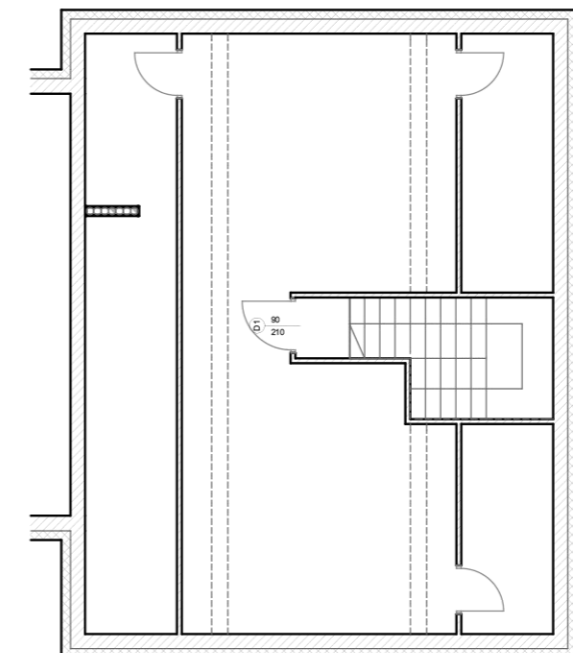

Osiedle Rumiankowa

OGRÓDEK 91,66m²

UWAGA:

-ARANŻACJA I UMEBLOWANIE LOKALU MIESZKALNEGO PRZEDSTAWIONE NA RZUCIE SĄ PRZYKŁADOWE

-POWIERZCHNIE PODANE NA PODSTAWIE NORMY PN-ISO 9836:1997

KONDYGNACJA	1
NR. MIESZKANIA	10
POWIERZCHNIA	75,22 m²
STRYCH	27,25 m²

POWIERZCHNIE POMIESZCZENÍ		
1.	hall	10,12 m²
2.	pokój	10,83 m²
3.	pokój	13,66 m²
4.	schowek	5,93 m²
5.	salon + jadalnia	22,13 m²
6.	kuchnia	7,87 m²
7.	łazienka	4,57 m²
8.	balkon 1	1,24 m²
9.	balkon 2	14,86 m²
10.	strych	27,25 m²

**BARTOSZEWSKI
ARCHITEKTURA**
ul. Złoczowska 11A, Warszawa, 03-972,
(+48) 601 350 765, (+48) 22 617 03 05
www.BiuroArchitektoniczne.com
bartoszewski@biuroarchitektoniczne.com

B