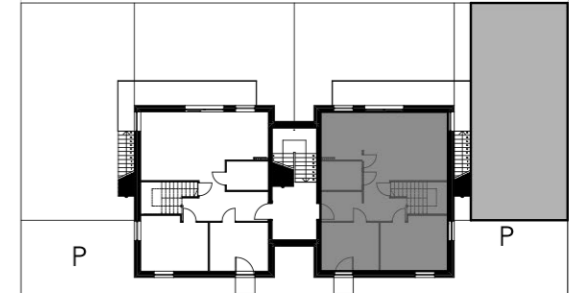

Osiedle Rumiankowa

OGRÓDEK 91,66m²

UWAGA:

-ARANŻACJA I UMEBLOWANIE LOKALU MIESZKALNEGO PRZEDSTAWIONE NA RZUCIE SĄ PRZYKŁADOWE

-POWIERZCHNIE PODANE NA PODSTAWIE NORMY PN-ISO 9836:1997

KONDYGNACJA	1
NR. MIESZKANIA	10
POWIERZCHNIA	75,22 m²
STRYCH	27,25 m ²

POWIERZCHNIE POMIESZCZENÍ		
1.	hall	10,12 m ²
2.	pokój	10,83 m ²
3.	pokój	13,66 m ²
4.	schowek	5,93 m ²
5.	salon + jadalnia	22,13 m ²
6.	kuchnia	7,87 m ²
7.	łazienka	4,57 m ²
8.	balkon 1	1,24 m ²
9.	balkon 2	14,86 m ²
10.	strych	27,25 m ²