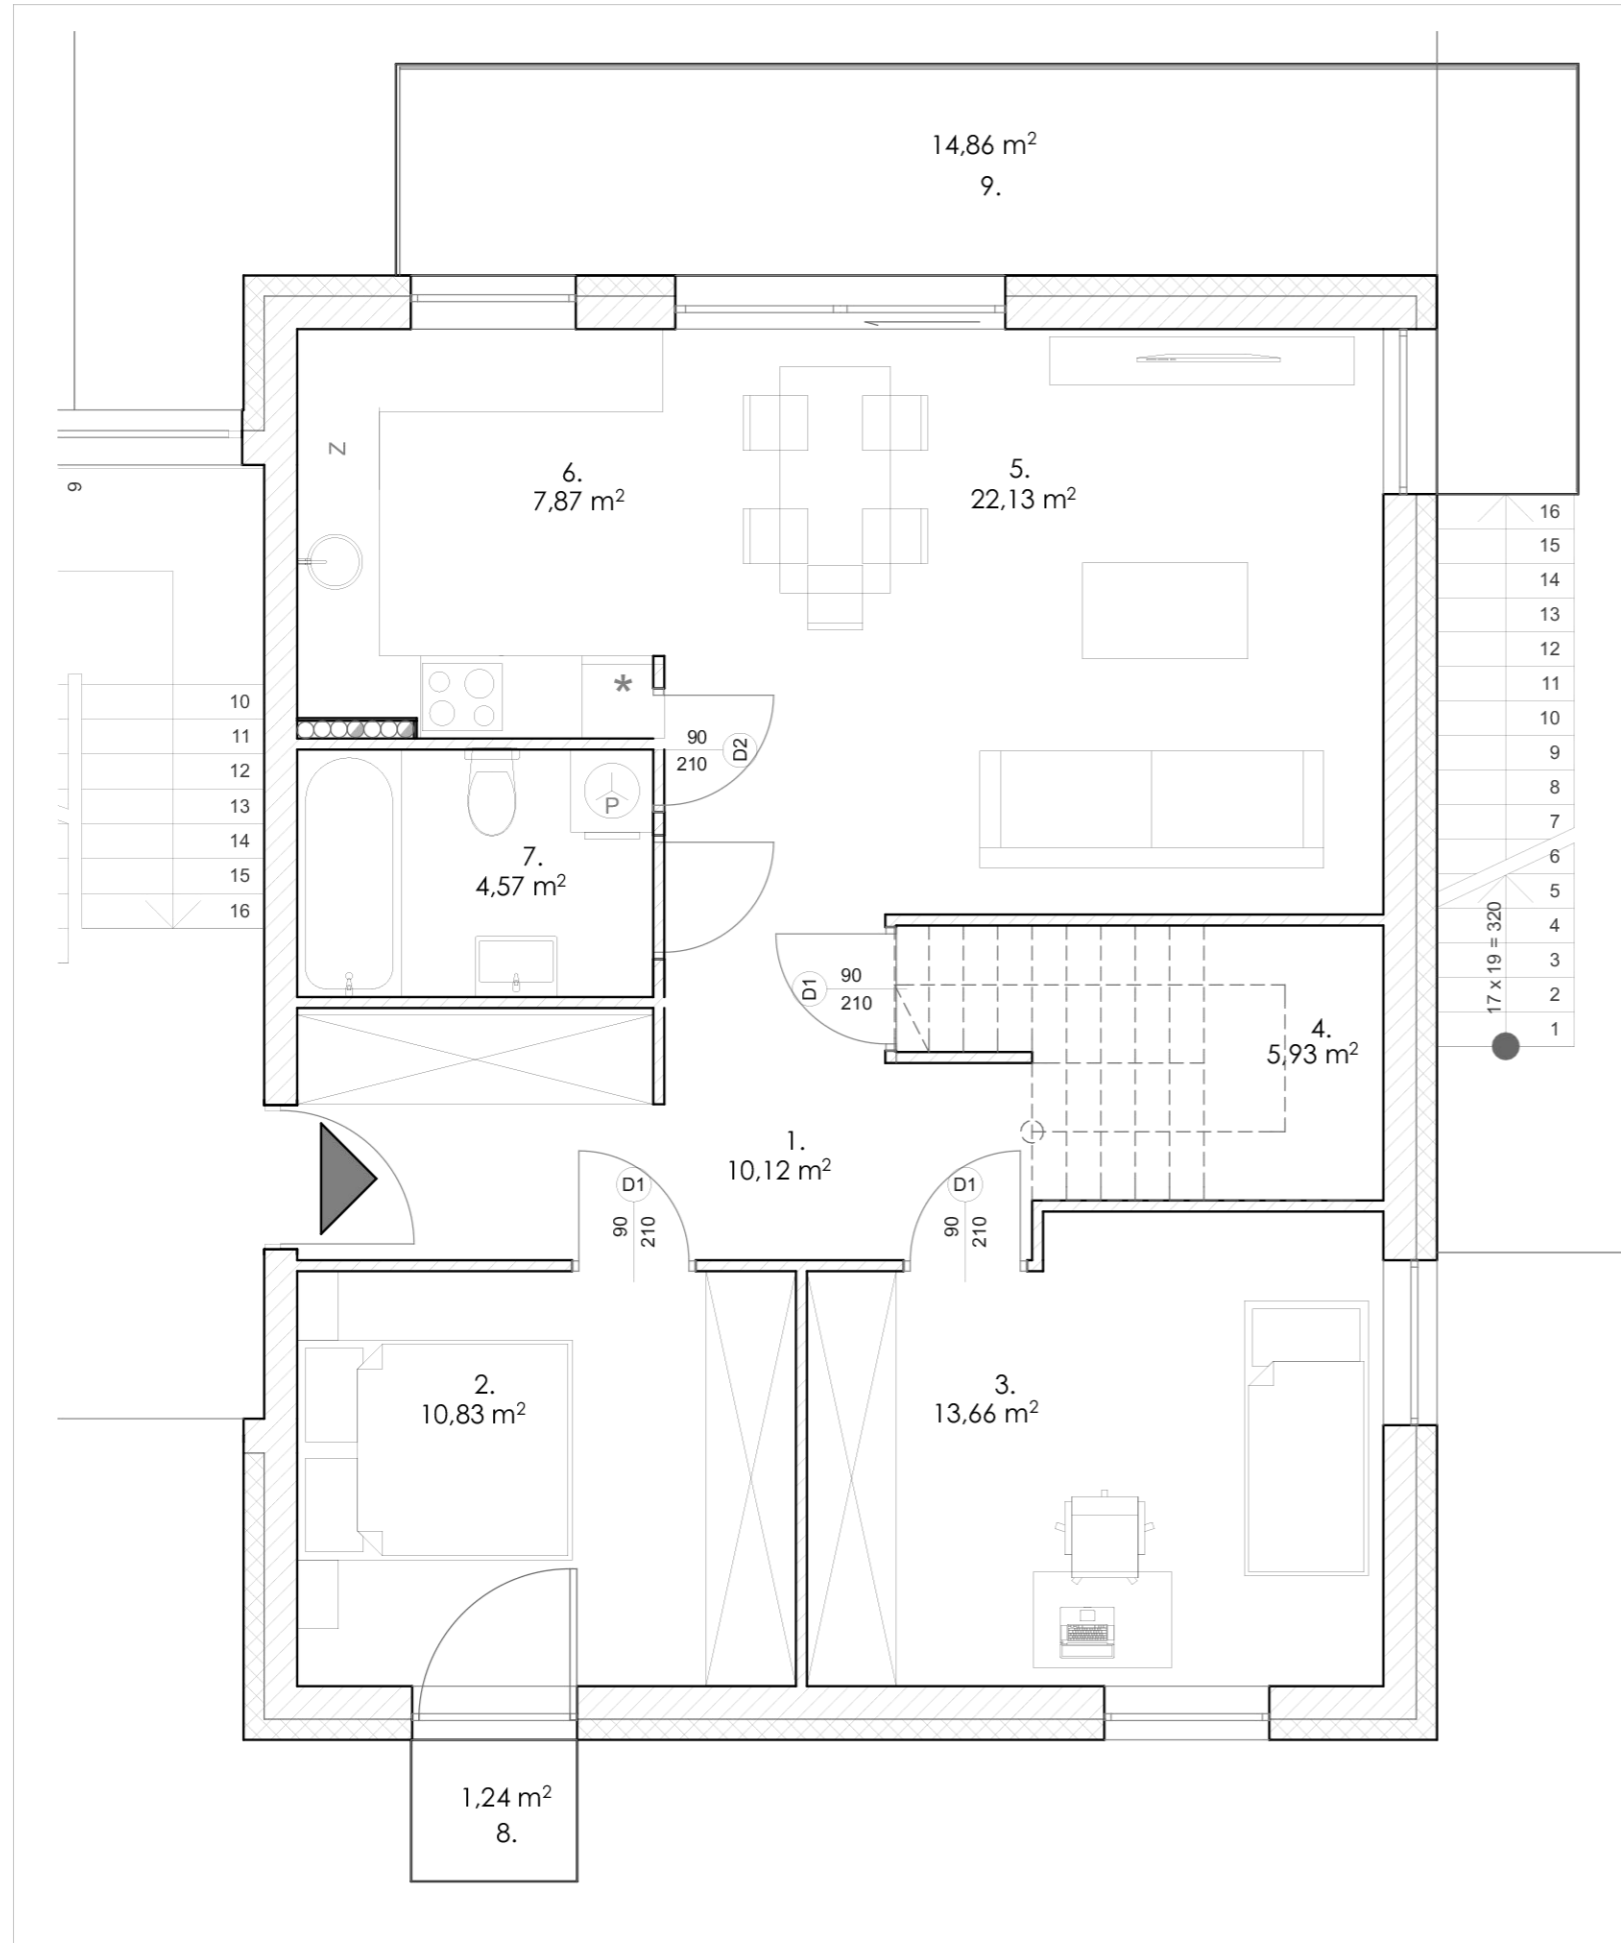

Osiedle Rumiankowa

OGRÓDEK 91,66m²

UWAGA:

-ARANŻACJA I UMEBLOWANIE LOKALU MIESZKALNEGO PRZEDSTAWIONE NA RZUCIE SĄ PRZYKŁADOWE

-POWIERZCHNIE PODANE NA PODSTAWIE NORMY PN-ISO 9836:1997

KONDYGNACJA	1
NR. MIESZKANIA	10
POWIERZCHNIA	75,22 m²
STRYCH	27,25 m²

POWIERZCHNIE POMIESZCZENÍ		
1.	hall	10,12 m²
2.	pokój	10,83 m²
3.	pokój	13,66 m²
4.	schowek	5,93 m²
5.	salon + jadalnia	22,13 m²
6.	kuchnia	7,87 m²
7.	łazienka	4,57 m²
8.	balkon 1	1,24 m²
9.	balkon 2	14,86 m²
10.	strych	27,25 m²

**BARTOSZEWSKI
ARCHITEKTURA**
ul. Złoczowska 11A, Warszawa, 03-972,
(+48) 601 350 765, (+48) 22 617 03 05
www.BiuroArchitektoniczne.com
bartoszewski@biuroarchitektoniczne.com

B