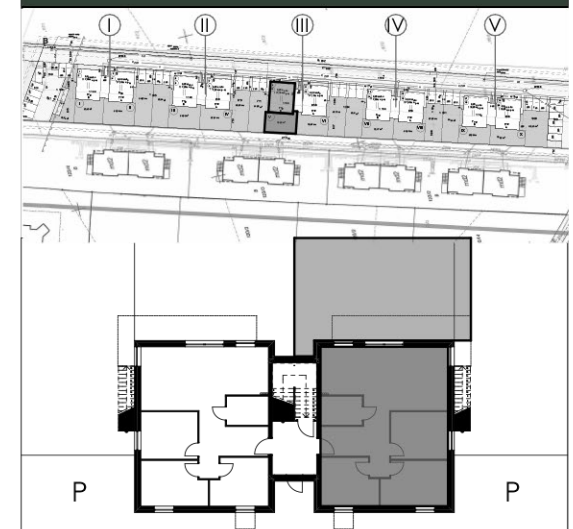

Osiedle Rumiankowa

OGRÓDEK 78,68m²

UWAGA:
-ARANŻACJA I UMEBLOWANIE LOKALU MIESZKALNEGO PRZEDSTAWIONE NA RZUCIE SĄ PRZYKŁADOWE
-POWIERZCHNIE PODANE NA PODSTAWIE NORMY PN-ISO 9836:1997

KONDYGNACJA	0
NR. MIESZKANIA	9
POWIERZCHNIA	75,22 m²
POWIERZCHNIE POMIESZCZEŃ	

1.	holl	10,97 m ²
2.	pokój	9,96 m ²
3.	pokój	11,00 m ²
4.	pokój	10,38 m ²
5.	salon + jadalnia	20,47 m ²
6.	kuchnia	7,87 m ²
7.	łazienka	4,57 m ²

BARTOSZEWSKI
ARCHITEKTURA
ul. Złoczowska 11A, Warszawa, 03-972,
(+48) 601 350 765, (+48) 22 617 03 05
www.BiuroArchitektoniczne.com
bartoszewski@biuroarchitektoniczne.com