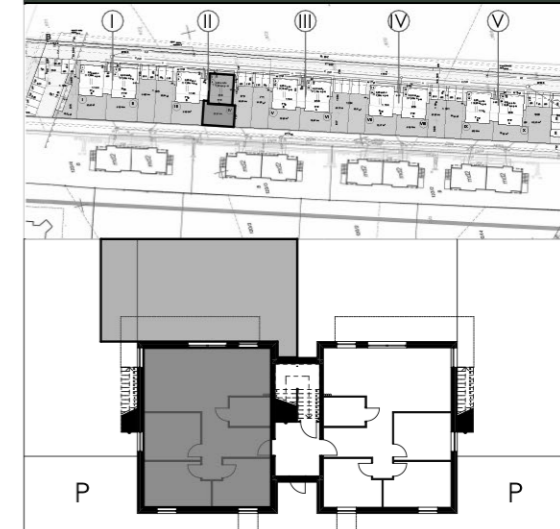

Osiedle Rumiankowa

OGRÓDEK 82,61 m²

UWAGA:

-ARANŻACJA I UMEBLOWANIE LOKALU MIESZKALNEGO PRZEDSTAWIONE NA RZUCIE SĄ PRZYKŁADOWE

-POWIERZCHNIE PODANE NA PODSTAWIE NORMY PN-ISO 9836:1997

KONDYGNACJA	0
NR. MIESZKANIA	7
POWIERZCHNIA	75,22 m²
POWIERZCHNIE POMIESZCZEŃ	

1.	hall	10,97 m ²
2.	pokój	9,96 m ²
3.	pokój	11,00 m ²
4.	pokój	10,38 m ²
5.	salon + jadalnia	20,47 m ²
6.	kuchnia	7,87 m ²
7.	łazienka	4,57 m ²

**BARTOSZEWSKI
ARCHITEKTURA**

ul. Złoczowska 11A, Warszawa, 03-972,
(+48) 601 350 765, (+48) 22 617 03 05
www.BiuroArchitektoniczne.com
bartoszewski@biuroarchitektoniczne.com