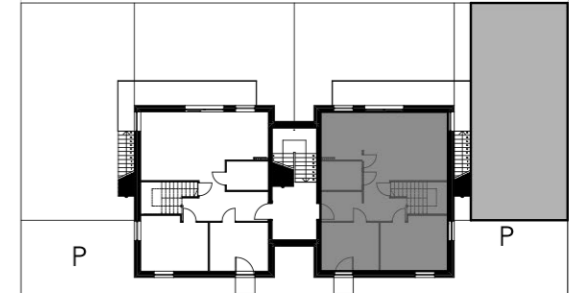

Osiedle Rumiankowa

OGRÓDEK 78,54m²

UWAGA:

-ARANŻACJA I UMEBLOWANIE LOKALU MIESZKALNEGO PRZEDSTAWIONE NA RZUCIE SĄ PRZYKŁADOWE

-POWIERZCHNIE PODANE NA PODSTAWIE NORMY PN-ISO 9836:1997

KONDYGNACJA	1
NR. MIESZKANIA	2
POWIERZCHNIA	75,22 m²
STRYCH	27,25 m ²

POWIERZCHNIE POMIESZCZEŃ

1.	hall	10,12 m ²
2.	pokój	10,83 m ²
3.	pokój	13,66 m ²
4.	schowek	5,93 m ²
5.	salon + jadalnia	22,13 m ²
6.	kuchnia	7,87 m ²
7.	łazienka	4,57 m ²
8.	balkon 1	1,24 m ²
9.	balkon 2	14,86 m ²
10.	strych	27,25 m ²