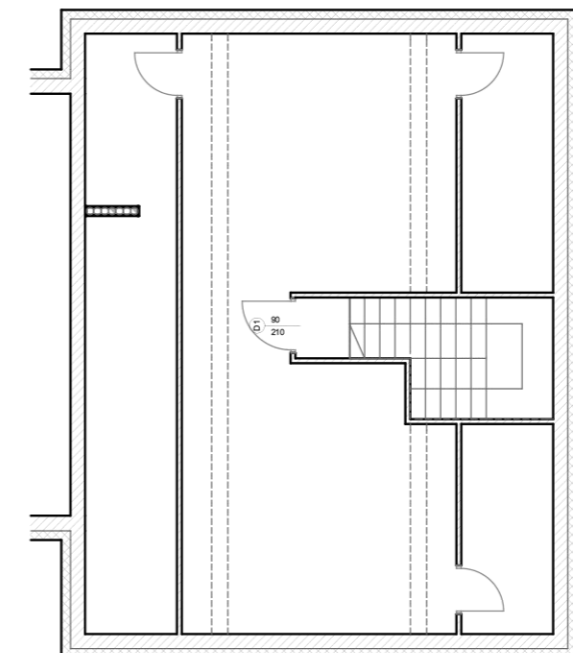

Osiedle Rumiankowa

OGRÓDEK 78,54m²

UWAGA:

-ARANŻACJA I UMEBLOWANIE LOKALU MIESZKALNEGO PRZEDSTAWIONE NA RZUCIE SĄ PRZYKŁADOWE

-POWIERZCHNIE PODANE NA PODSTAWIE NORMY PN-ISO 9836:1997

KONDYGNACJA	1
NR. MIESZKANIA	2
POWIERZCHNIA	75,22 m²
STRYCH	27,25 m²

POWIERZCHNIE POMIESZCZEŃ

1.	hall	10,12 m²
2.	pokój	10,83 m²
3.	pokój	13,66 m²
4.	schowek	5,93 m²
5.	salon + jadalnia	22,13 m²
6.	kuchnia	7,87 m²
7.	łazienka	4,57 m²
8.	balkon 1	1,24 m²
9.	balkon 2	14,86 m²
10.	strych	27,25 m²

**BARTOSZEWSKI
ARCHITEKTURA**
ul. Złoczowska 11A, Warszawa, 03-972,
(+48) 601 350 765, (+48) 22 617 03 05
www.BiuroArchitektoniczne.com
bartoszewski@biuroarchitektoniczne.com

B