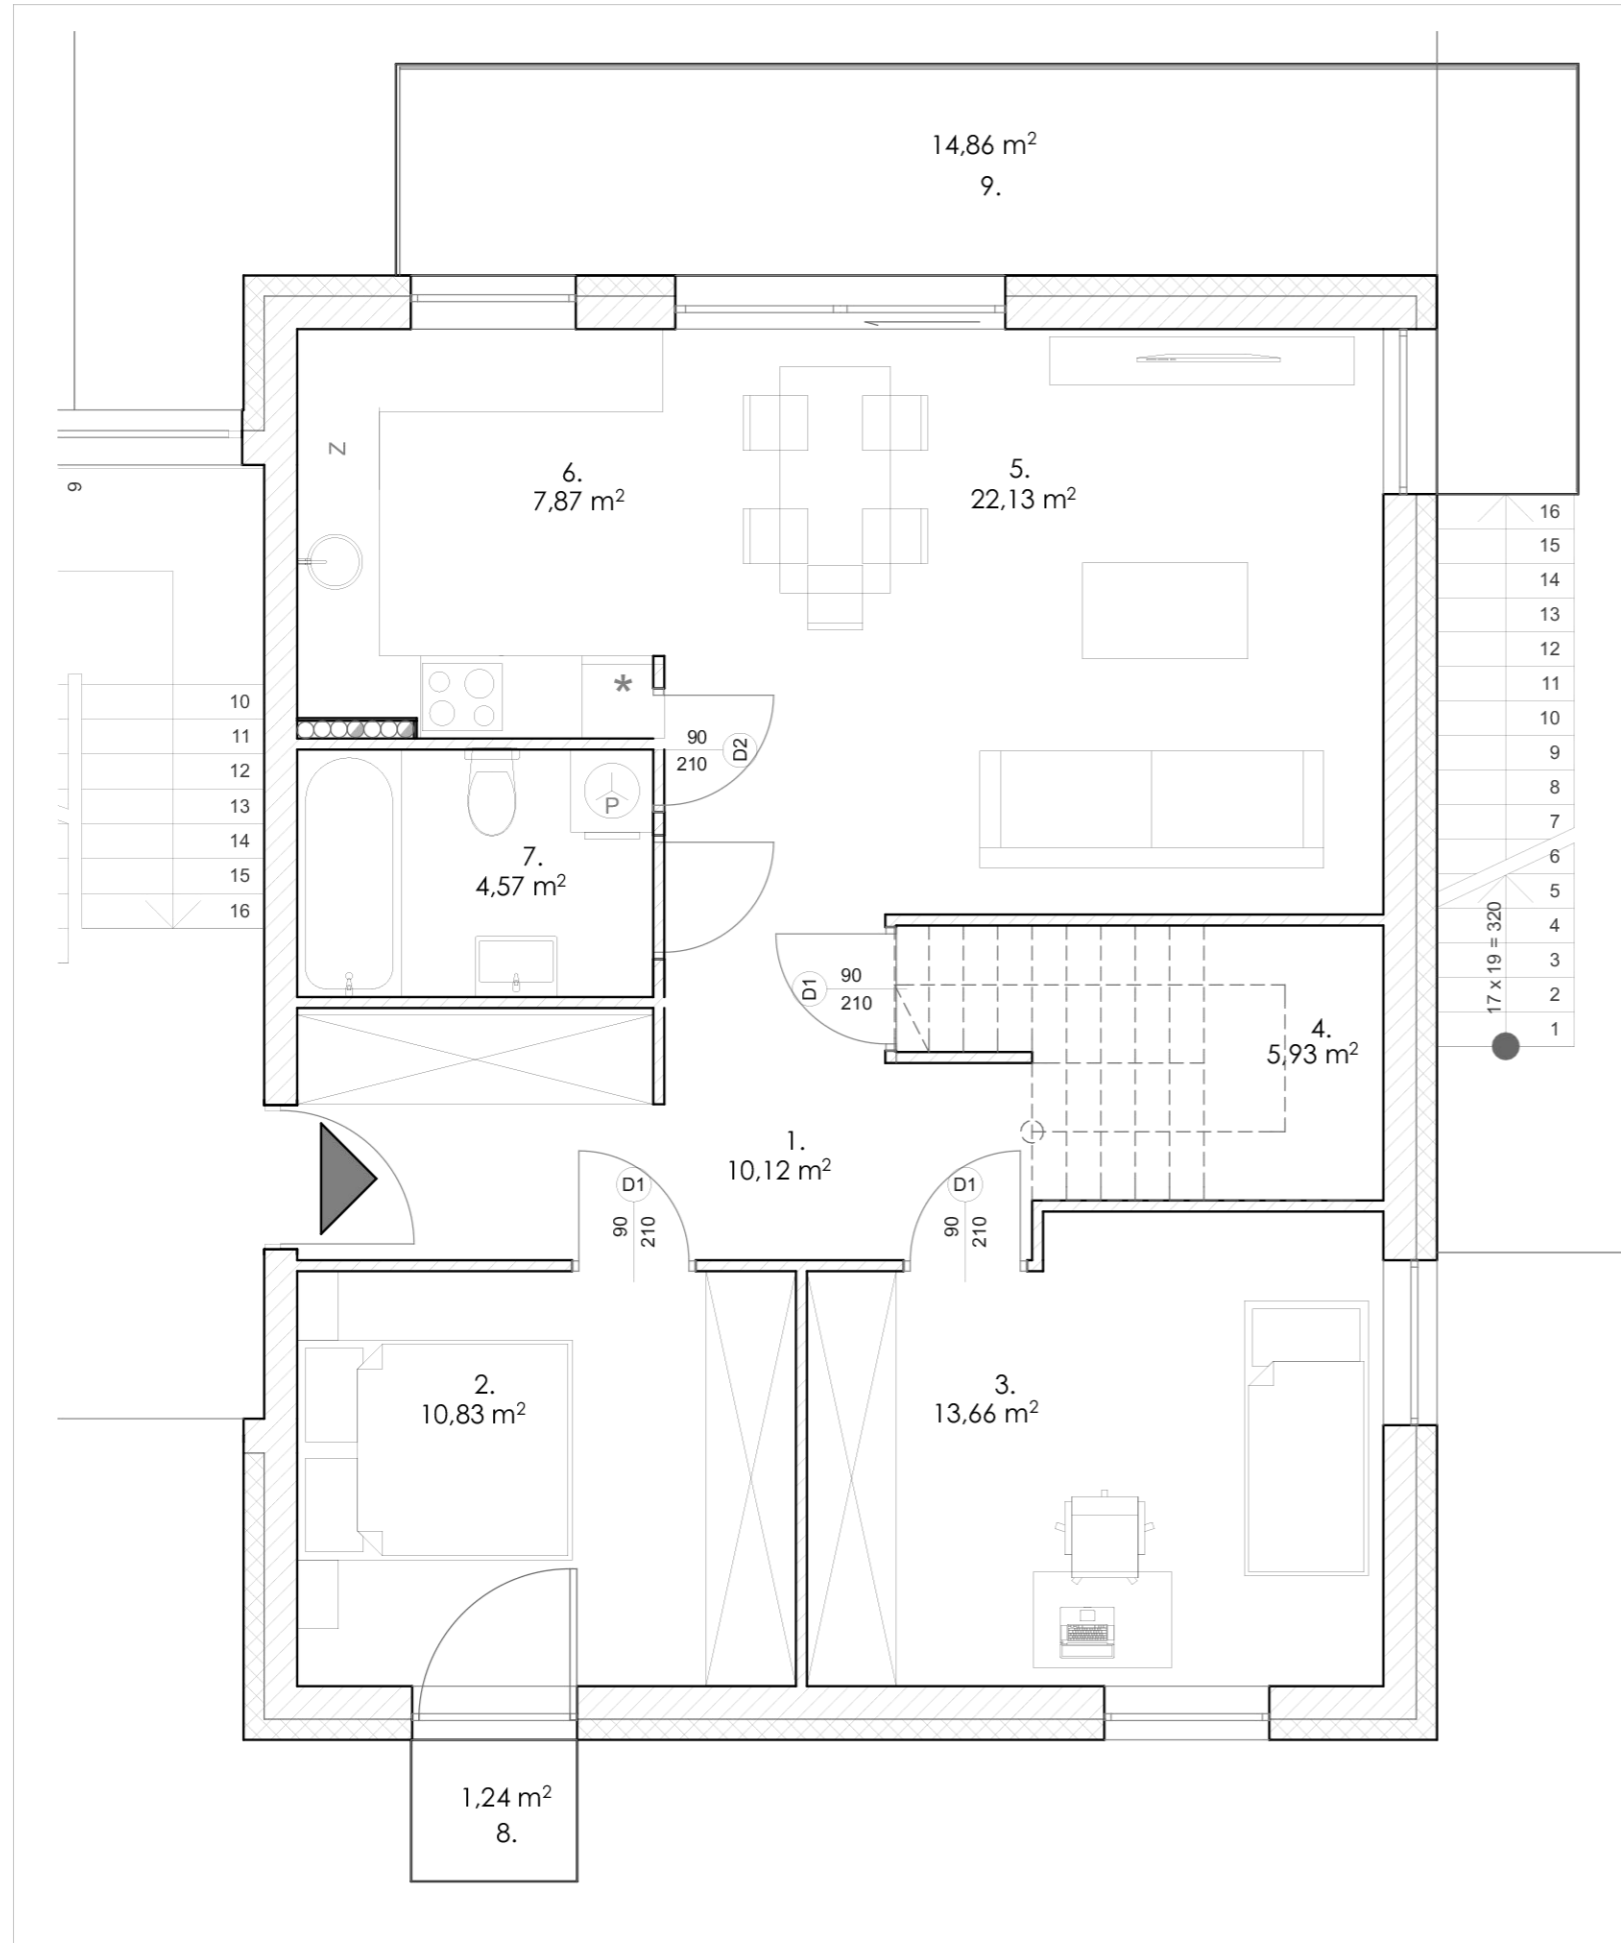

Osiedle Rumiankowa

OGRÓDEK 78,54m²

UWAGA:

-ARANŻACJA I UMEBLOWANIE LOKALU MIESZKALNEGO PRZEDSTAWIONE NA RZUCIE SĄ PRZYKŁADOWE

-POWIERZCHNIE PODANE NA PODSTAWIE NORMY PN-ISO 9836:1997

KONDYGNACJA	1
NR. MIESZKANIA	2
POWIERZCHNIA	75,22 m²
STRYCH	27,25 m²

POWIERZCHNIE POMIESZCZEŃ

1.	hall	10,12 m²
2.	pokój	10,83 m²
3.	pokój	13,66 m²
4.	schowek	5,93 m²
5.	salon + jadalnia	22,13 m²
6.	kuchnia	7,87 m²
7.	łazienka	4,57 m²
8.	balkon 1	1,24 m²
9.	balkon 2	14,86 m²
10.	strych	27,25 m²

**BARTOSZEWSKI
ARCHITEKTURA**
ul. Złoczowska 11A, Warszawa, 03-972,
(+48) 601 350 765, (+48) 22 617 03 05
www.BiuroArchitektoniczne.com
bartoszewski@biuroarchitektoniczne.com

B